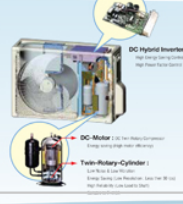

เหนือขีดความสามารถของระบบปรับอากาศ DC Hybrid Inverter

เหนือขีดความสามารถของระบบปรับอากาศ DC Hybrid Inverter ที่ใช้เทคโนโลยีขั้นสูงที่เรียกว่า DC Hybrid Inverter ซึ่งช่วยลดการสิ้นเปลืองพลังงานได้อย่างมีประสิทธิภาพ และช่วยลดการปล่อยก๊าซเรือนกระจกได้อย่างมีนัยสำคัญ

DC Hybrid Inverter High Power for High Efficiency

DC Motor High Torque for High Efficiency

Tri-Phase Capacitor High Voltage for High Efficiency